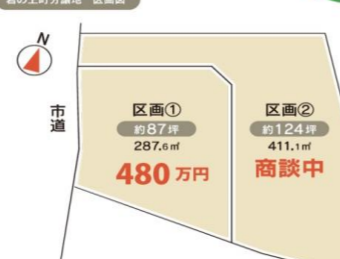

## 平戸市 稗田 分譲地

総区画数 1区画

- 所在地/平戸市岩の上町
- 建ぺい率/50%
- 容積率/60%
- 用途地域/第一種低層住居専用地域

平戸小学校から  
徒歩15分

## 平戸市 戸石川町 分譲地

総区画数 4区画

- 所在地/平戸市戸石川町(旧NTT官舎)
- 建ぺい率/50%
- 容積率/60%
- 用途地域/第一種低層住居専用地域

平戸小学校から  
徒歩15分

## 平戸市 岩の上町 分譲地

総区画数 2区画

- 所在地/平戸市岩の上町中の崎
- 建ぺい率/50%
- 容積率/60%
- 用途地域/第一種低層住居専用地域

セブンイレブン平戸大橋店から  
徒歩1分