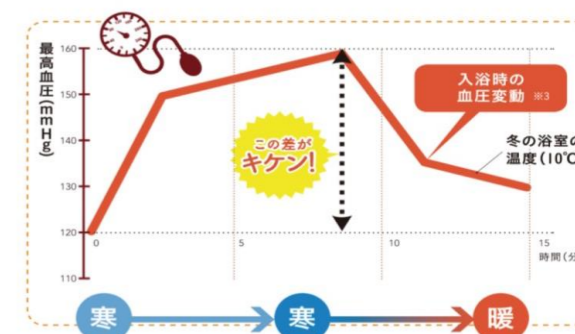

白石建設 平戸

検索

ホームページ公開中!!

いま、  
未来を  
初める。

## 冬の入浴事故にご注意ください!!

ヒートショックといわれる冬の入浴事故は、温度の急激な変化で血圧が上下に大きく変動することで、心筋梗塞、不整脈、脳梗塞を起こす事故の事を言います。

特に外気温が低くなる12月から1月の寒い時期は、入浴中に心肺機能停止となる人が多く、もっとも少ない8月のおよそ11倍に急増します。また、推計値では、入浴中のヒートショック関連死は全国で約1万7千人(うち高齢者が約8割)。これは、同年の交通事故死亡者数(約4600人)の約4倍にもなります。入浴中の事故を防ぐために次の点に注意しましょう!