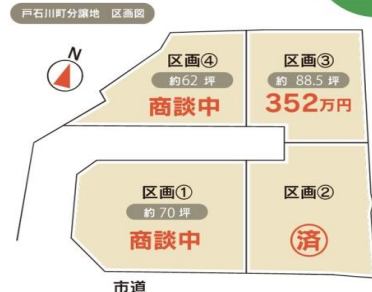

宅地好評分譲中

建築条件付宅地分譲

自由設計 注文住宅

自然豊かで生活しやすい最適な環境。平戸市北部地区や田平町で、学校やスーパーなどの生活施設が近く、子育てがしやすい宅地を分譲しております。

平戸市 稗田分譲地
総区画数 1区画

平戸市 戸石川町分譲地
総区画数 4区画

平戸市 岩の上町分譲地
総区画数 2区画

- 所在地/平戸市岩の上町
- 建ぺい率/50%
- 容積率/60%
- 用途地域/第一種低層住居専用地域

平戸小学校から
徒歩15分

- 所在地/平戸市戸石川町(IBNTT官舎)
- 建ぺい率/50%
- 容積率/60%
- 用途地域/第一種低層住居専用地域

平戸小学校から
徒歩15分

- 所在地/平戸市岩の上町中の崎
- 建ぺい率/50%
- 容積率/60%
- 用途地域/第一種低層住居専用地域

セブンイレブン
平戸大橋店から
徒歩1分

平戸市 田平町分譲地
総区画数 4区画

- 【概要】
- 所在地/平戸市田平町山内免
 - 建ぺい率/70%
 - 容積率/200%
 - 用途地域/指定なし