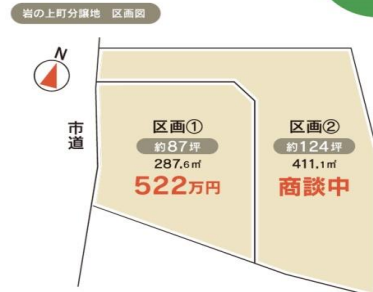

平戸小学校から
徒歩15分

- 所在地/平戸市戸石川町(IBNTT官舎)
- 建ぺい率/50%
- 容積率/60%
- 用途地域/第一種低層住居専用地域

平戸小学校から
徒歩15分

- 所在地/平戸市岩の上町中の崎
- 建ぺい率/50%
- 容積率/60%
- 用途地域/第一種低層住居専用地域

セブンイレブン
平戸大橋店から
徒歩1分

平戸市 田平町分譲地
総区画数 4区画

- 【概要】
- 所在地/平戸市田平町山内免
 - 建ぺい率/70%
 - 容積率/200%
 - 用途地域/指定なし