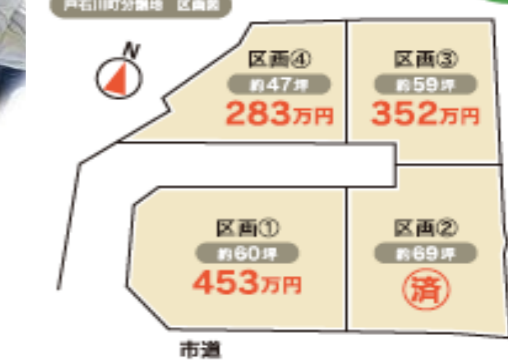

平戸市北部地区や田平町で、3箇所9宅地の分譲地を販売しております。学校やスーパー、病院などの生活施設が身近で子育てがしやすい環境です。自由設計により、ライフスタイルに合わせた住まいづくりが実現できます。ぜひお問い合わせください。

スーパー
学校
病院
分譲地

平戸市 岩の上町分譲地

- 総区画数 2区画
- 〇所在地/平戸市岩の上町中の崎
 - 〇建ぺい率/50%
 - 〇容積率/60%
 - 〇用途地域/第一種低層住居専用地域
- セブンイレブン 平戸大橋店から 徒歩1分

平戸市 田平町分譲地

総区画数 4区画

区画①	区画②	区画③	区画④
約157坪 520.0㎡	約87坪 287.0㎡	約102坪 340.0㎡	約150坪 496.0㎡
557万円	399万円	396万円	525万円

平戸市 戸石川町分譲地

- 総区画数 4区画
- 〇所在地/平戸市戸石川町(旧NTT官舎)
 - 〇建ぺい率/50%
 - 〇容積率/60%
 - 〇用途地域/第一種低層住居専用地域
- 平戸小学校から 徒歩15分