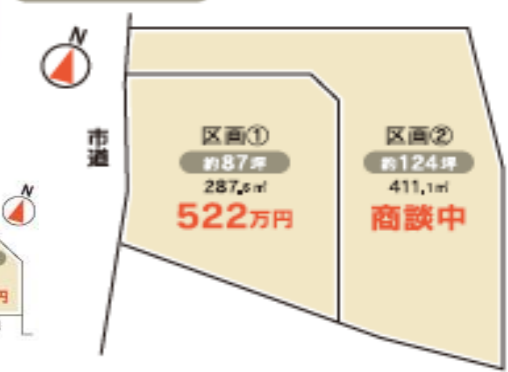

平戸市北部地区や田平町で、3箇所9宅地の分譲地を販売しております。学校やスーパー、病院などの生活施設が身近で子育てがしやすい環境です。自由設計により、ライフスタイルに合わせた住まいづくりが実現できます。ぜひお問い合わせください。

スーパー
学校
病院
分譲地

平戸市 岩の上町分譲地

- 総区画数 2区画
- 〇所在地/平戸市岩の上町中の崎
 - 〇建ぺい率/50%
 - 〇容積率/60%
 - 〇用途地域/第一種低層住居専用地域
- セブンイレブン 平戸大橋店から 徒歩1分

平戸市 田平町分譲地

総区画数 4区画

区画①	区画②	区画③	区画④
約157坪 520.0㎡	約87坪 287.0㎡	約102坪 340.0㎡	約150坪 496.0㎡
557万円	399万円	396万円	525万円

平戸市 戸石川町分譲地

- 総区画数 4区画
- 〇所在地/平戸市戸石川町(旧NTT官舎)
 - 〇建ぺい率/50%
 - 〇容積率/60%
 - 〇用途地域/第一種低層住居専用地域
- 平戸小学校から 徒歩15分