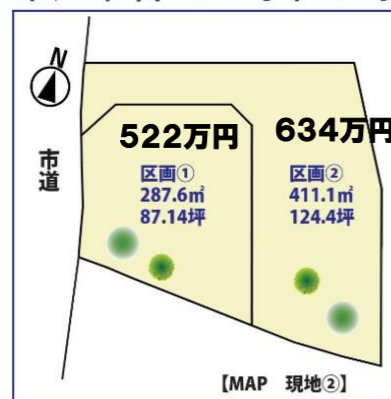

今年も開催します！！家族サービスバーベキュー大会

毎年、大変ご好評頂いております「家族サービスバーベキュー大会」を、今年も、**8月27日(土)**に開催する予定です。詳しくは、来月号でお知らせしますが、ぜひみなさん今年も、ご家族でご参加ください！！

優良分譲宅地 販売中！！

平戸市内で通勤、通学等便利。更に近隣環境の整った地域に優良宅地を分譲しています。メリットのある補助金もあり、また来年4月の消費税10%の議論も行われていますが、「早いうちに！」と思われている皆様は、是非ご検討ください。見学や具体的な予算計画等を知りたい方は、ぜひお気軽に弊社社員へお問い合わせください。お問い合わせ先・・・営業部までどうぞ。

平戸市戸石川町

- 【概要】
●所在地/平戸市戸石川町(旧 NTT 官舎)
●建ぺい率/50%
●容積率/60%
●用途地域/第一種低層住居専用地域
●総区画数/4区画

平戸市岩の上町中の崎

- 【概要】
●所在地/平戸市岩の上町中の崎
●建ぺい率/50%
●容積率/60%
●用途地域/第一種低層住居専用地域
●総区画数/2区画

平戸市岩の上町稗田

- 【概要】
●所在地/平戸市岩の上町稗田
●建ぺい率/50%
●容積率/60%
●用途地域/第一種低層住居専用地域
●総区画数/1区画