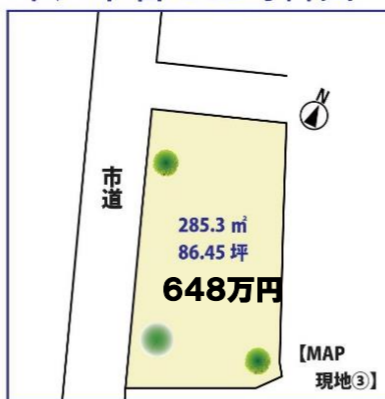

平戸市戸石川町

- 【概要】
●所在地/平戸市戸石川町(旧 NTT 官舎)
●建ぺい率/50%
●容積率/60%
●用途地域/第一種低層住居専用地域
●総区画数/4区画

平戸市岩の上町中の崎

- 【概要】
●所在地/平戸市岩の上町中の崎
●建ぺい率/50%
●容積率/60%
●用途地域/第一種低層住居専用地域
●総区画数/2区画

平戸市岩の上町稗田

- 【概要】
●所在地/平戸市岩の上町稗田
●建ぺい率/50%
●容積率/60%
●用途地域/第一種低層住居専用地域
●総区画数/1区画