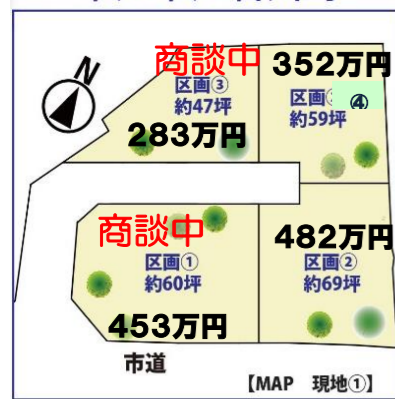

白石建設 平戸

検索

ホームページ公開中!!

いま、
未来を
初める。

かえで歯科様上棟おめでとうございます

6月27日に佐世保市上本山町にてかえで歯科クリニック及び住宅の新築上棟を行いました。お施主様誠にありがとうございます。近隣は住宅地ですので、騒音や交通安全に注意して施工してまいります。近隣の皆様には、ご理解とご協力をよろしくお願いいたします。竣工まで施工スタッフ一同頑張りますので、よろしくお願いいたします。

今年も開催します！！家族サービスバーベキュー大会

毎年、大変ご好評頂いております「家族サービスバーベキュー大会」を、今年も、**8月27日(土)**に開催する予定です。詳しくは、来月号でお知らせしますが、ぜひみなさん今年も、ご家族でご参加ください！！

優良分譲宅地 販売中！！

平戸市内で通勤、通学等便利。更に近隣環境の整った地域に優良宅地を分譲しています。メリットのある補助金もあり、また来年4月の消費税10%の議論も行われていますが、「早いうちに！」と思われている皆様は、是非ご検討ください。見学や具体的な予算計画等を知りたい方は、ぜひお気軽に弊社社員へお問い合わせください。お問い合わせ先・・・営業部までどうぞ。

平戸市戸石川町

- 【概要】
●所在地/平戸市戸石川町(旧 NTT 官舎)
●建ぺい率/50%
●容積率/60%
●用途地域/第一種低層住居専用地域
●総区画数/4区画

平戸市岩の上町中の崎

- 【概要】
●所在地/平戸市岩の上町中の崎
●建ぺい率/50%
●容積率/60%
●用途地域/第一種低層住居専用地域
●総区画数/2区画

平戸市岩の上町稗田

- 【概要】
●所在地/平戸市岩の上町稗田
●建ぺい率/50%
●容積率/60%
●用途地域/第一種低層住居専用地域
●総区画数/1区画