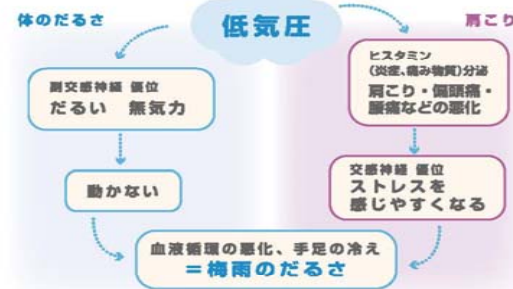

# 梅雨の神経痛・肩こりを上手に予防!

梅雨になると腰痛、関節痛、肩こりがひどくなる、という人もいるのでは? 原因と対策を知り、梅雨の身体のつらさを乗り切りましょう!

## なぜ梅雨時は神経痛・肩こりがひどくなるの?

特に雨の降るような気圧の低い状態になると、炎症に関わる物質・ヒスタミンが増加するためと言われています。血管を拡張して血圧を下げると同時に、身体を緊張させる交感神経を刺激する作用もあるため、自律神経系の働きが乱れて腰痛、関節の痛み、頭痛、そして肩こりの悪化、身体のだるさを余計に感じるのです。