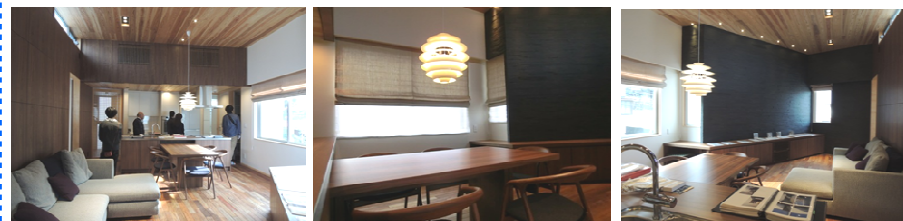

見学会を開催しました

お施主様のご厚意により、ASJ会員様限定で2月22日（土）に見学会を開催させて頂きました。当日は松浦や、伊万里、福岡からも会員様が来られました。H様ご夫婦、一ノ瀬先生をはじめケイスのスタッフ、しらいしけんせつスタッフ皆の思いが込められた家です。見学をされた皆さんからは、「感動した〜」「素敵な空間ですね。来てよかったです」「建築家と造る家はやっぱり違いますね〜」といったお声を頂きました。H様、忙しい日程の中このような機会を与えてくださりありがとうございます。ご来場いただいた皆さま、ありがとうございます。

お施主様ご夫婦、一ノ瀬先生はじめケイスのメンバー、しらいしけんせつの松崎、前川